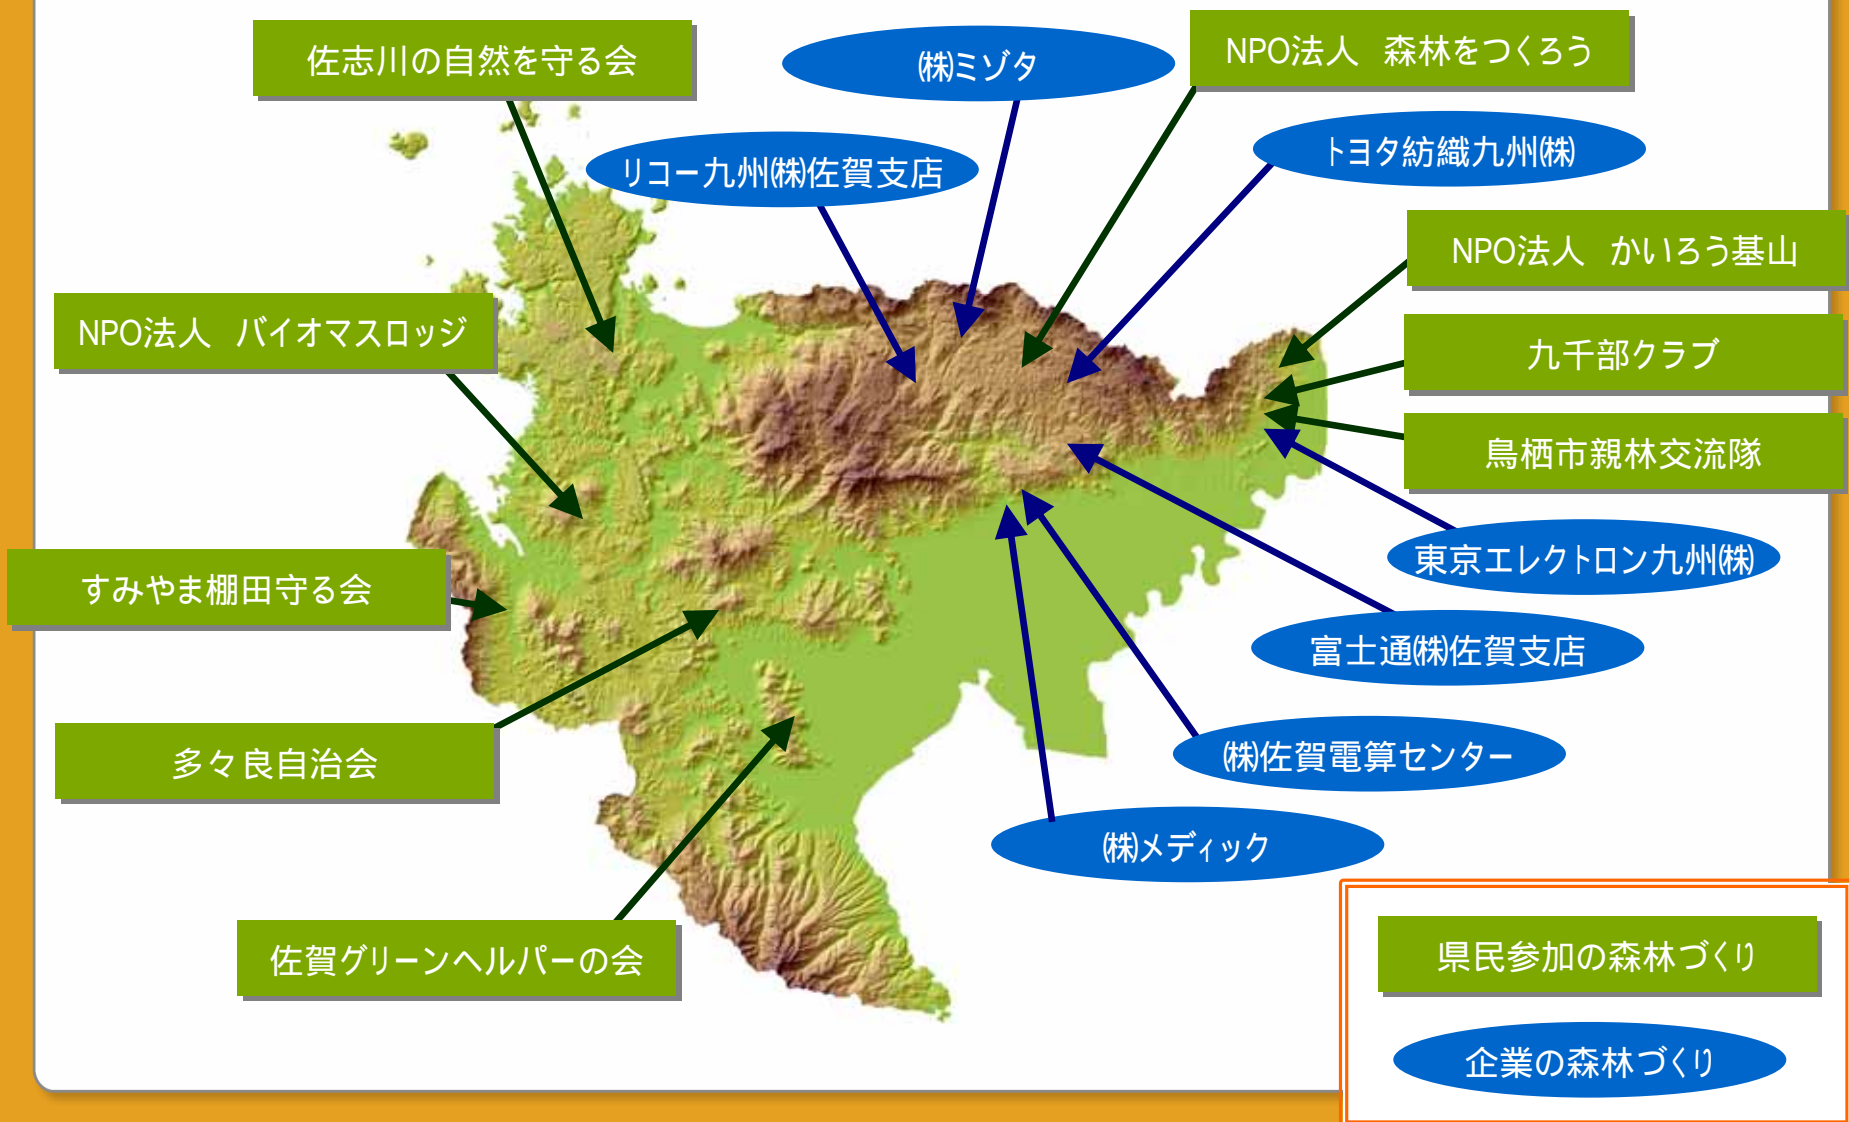

富士通(株)佐賀支店 吉野ヶ里 千本桜の森

植樹

歩道沿いの草刈

歩道補修

集合写真

現在活動している団体、企業

県民協働による森林づくりのコンセプト

森林づくりに
取り組みたい
CSOの増加