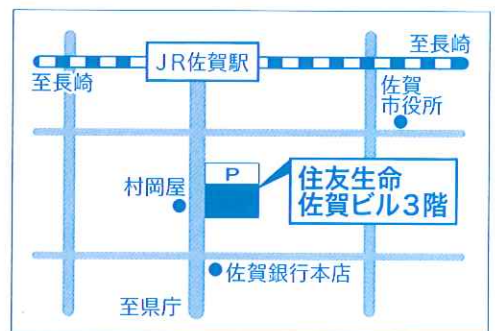

求職者のための 就職・住宅・生活資金に関する総合相談窓口

職業適性診断

履歴書の作成
や面接の指導

住宅・生活資金
の情報提供

職業訓練・講習
の情報提供

無料

佐賀県求職者総合支援センター

●ハローワークと同じ環境で求人検索・職業紹介が利用できる窓口があります。

佐賀市駅南本町5-1 住友生命佐賀ビル3階

8:30~17:00 月~金(祝休日・年末年始除く)

☎0952-23-8190 ※車でお越しの方には、隣の「駅前駐車場」の1時間分の無料駐車券を発行します。

鳥栖サテライト

ハローワーク鳥栖内

10:00~16:00 火・木

☎080-3371-3105

伊万里サテライト

ハローワーク伊万里内

10:00~16:00 水・金

☎080-3371-3105