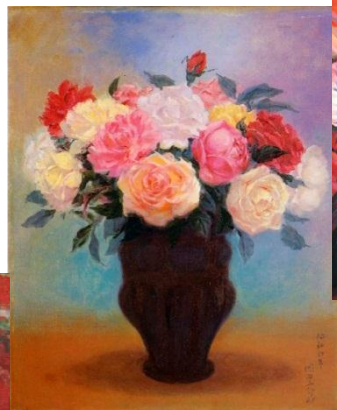

「あなたのベストコレクション展」に向けて

美術館展示室に並んでいる作品から、最も好きな作品を1つ選んで投票。年間を通して人気が高い作品を並べた「ベストコレクション展」を来年度開催します。

あなたの名作、あなたのイチオシ、どれですか？