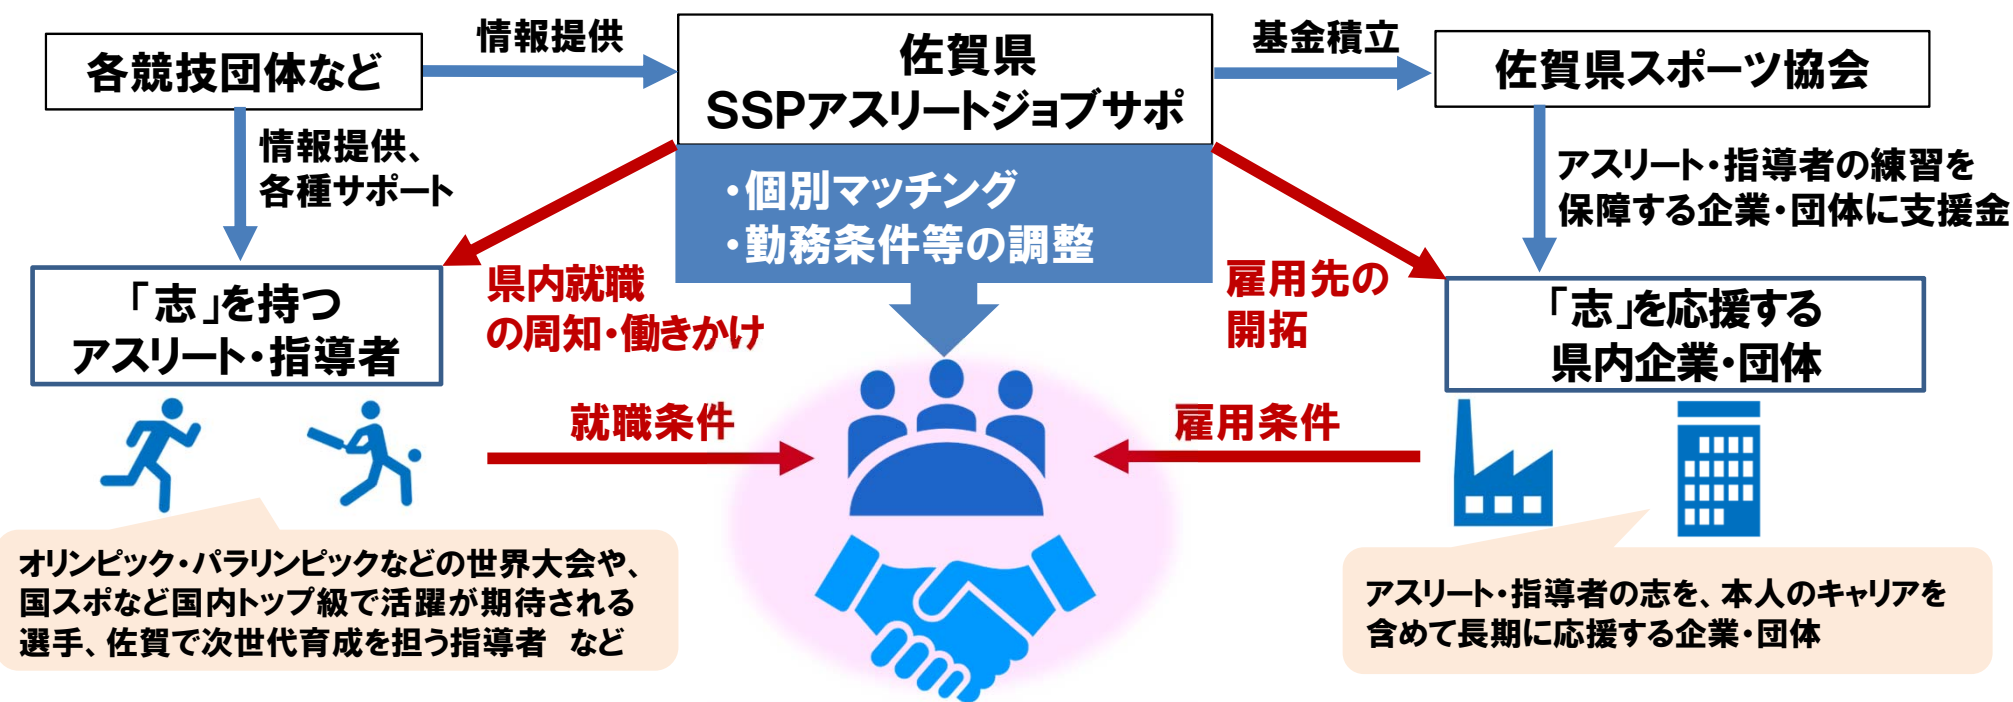

2019年4月 さらに**SSPプロジェクト強化！**

2019
NEW

アスリートの**佐賀定着・就職**を支援します！

選手

企業・団体

- ◆ 県が「**SSPアスリートジョブサポ**」を開設し、アスリートと企業等の個別事情に応じたきめ細かい**マッチング**を実施
- ◆ **アスリートの雇用を希望・検討される企業・団体を広く募集**しています！

「SSPアスリートジョブサポ」による就職支援スキーム

- SSPアスリートジョブサポが、アスリートと企業・団体の「志」をつなぎます
- スポンサー募集ではなく、「社員」として、アスリート・指導者を紹介します
- 「勤務」と「練習」の両立が図れるよう、県が仲介し、個別マッチングを進めます