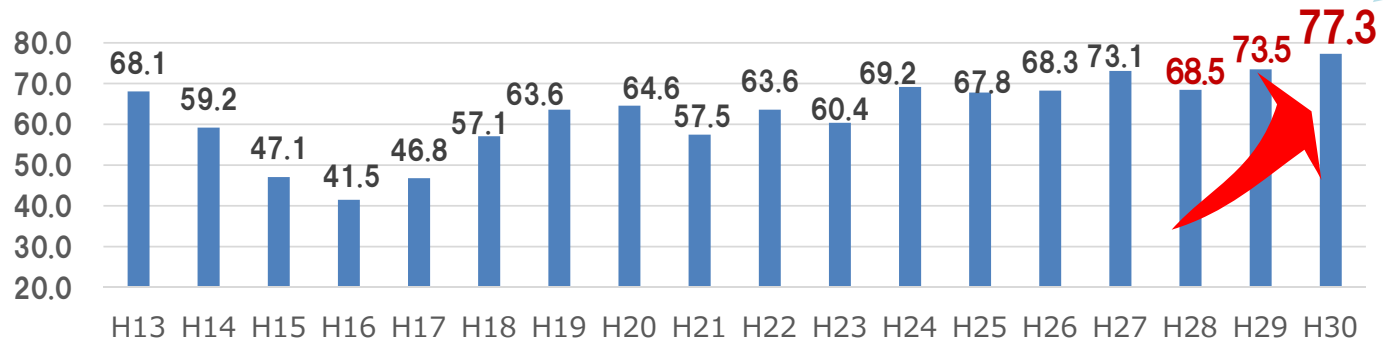

最後に嬉しいニュースです！

Copyright © 2019 Saga Prefecture. All Rights Reserved.

吉野ヶ里歴史公園

平成30年度 入園者数 **2年連続で過去最高を記録** **77万3,969人**

吉野ヶ里歴史公園は、今後もさらに「楽しい」、「お得」がいっぱい！

前年より
3.8万人増加！

『子ども(小中学生)料金』の**無料化**

(平成30年4月1日～)